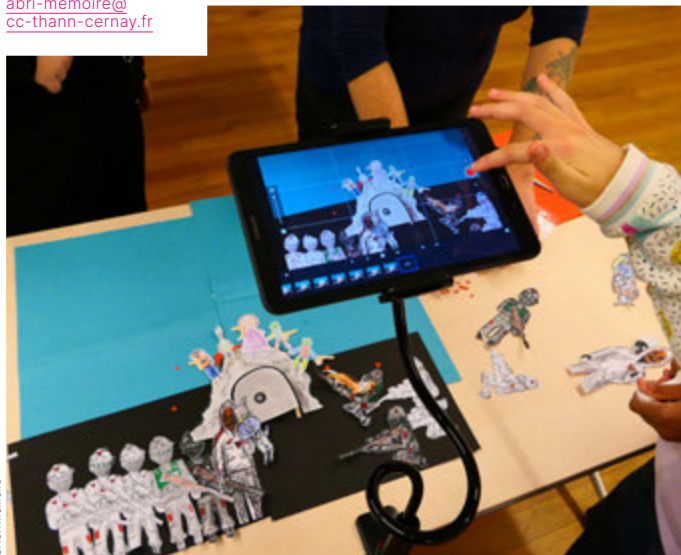

©Céline Lachkar

ATELIER

LUN. 14 AVRIL
> JEU. 17 AVRIL
 13h30 > 17h

Abri mémoire
 – Uffholtz

😊 Dès 6 ans

📄 **GRATUIT SUR**
INSCRIPTION

au 03 89 83 06 91 ou

[abri-memoire@](mailto:abri-memoire@cc-thann-cernay.fr)
cc-thann-cernay.fr

La sorcière autrement

Stage de stop motion avec Marion Amand

Quand on vous dit sorcière, vous pensez à quoi? Et si on réalisait un court-métrage qui nous faisait prendre le contrepied de l'imaginaire de la sorcière? L'Abri mémoire remet ça avec son stage de stop motion des vacances, avec Marion Amand.