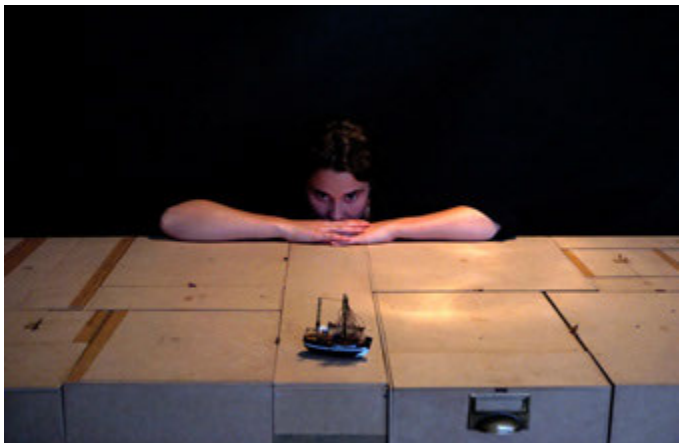

SPECTACLE

VEN. 4 AVRIL

20h

Relais Culturel
Intercommunal
- Thann

Dès 9 ans

1h

TARIFS: 12,5€/9,5€/6,5€

OFFICE
NATIONAL
DE DIFFUSION
ARTISTIQUE

M.A.R

Cie Andrea Diaz Reboredo

Théâtre d'objets

Une lumière scintille au cœur d'une bâtisse. Deux récits s'entrelacent dans M.A.R. : l'histoire d'une maison de famille et une réflexion poétique et technique autour des espaces et des sens. Transporté par les objets du quotidien et les matériaux, les spectateurs entament une véritable visite architecturale et sensible. M.A.R. explore, au travers d'une chorégraphie corporelle précise, la manipulation d'objets réunis autour de la construction d'un foyer. Un voyage au travers de matériaux tels que le bois, le papier, les photographies, les ustensiles quotidiens... qui, unis à une routine corporelle de mouvements précis, construisent un espace pensant en perpétuel mouvement.

De Et Avec: Andrea Diaz Reboredo; Creation Musicale: Dani Leon; Assistant A La Construction: Pablo Reboredo; Regard Exterieur: Xavier Bobes Sola; Diffusion Internationale: Ana Sala-Ikebanah Artes Escénicas; Production Production: Andrea Diaz Reboredo

©Lara Padilla